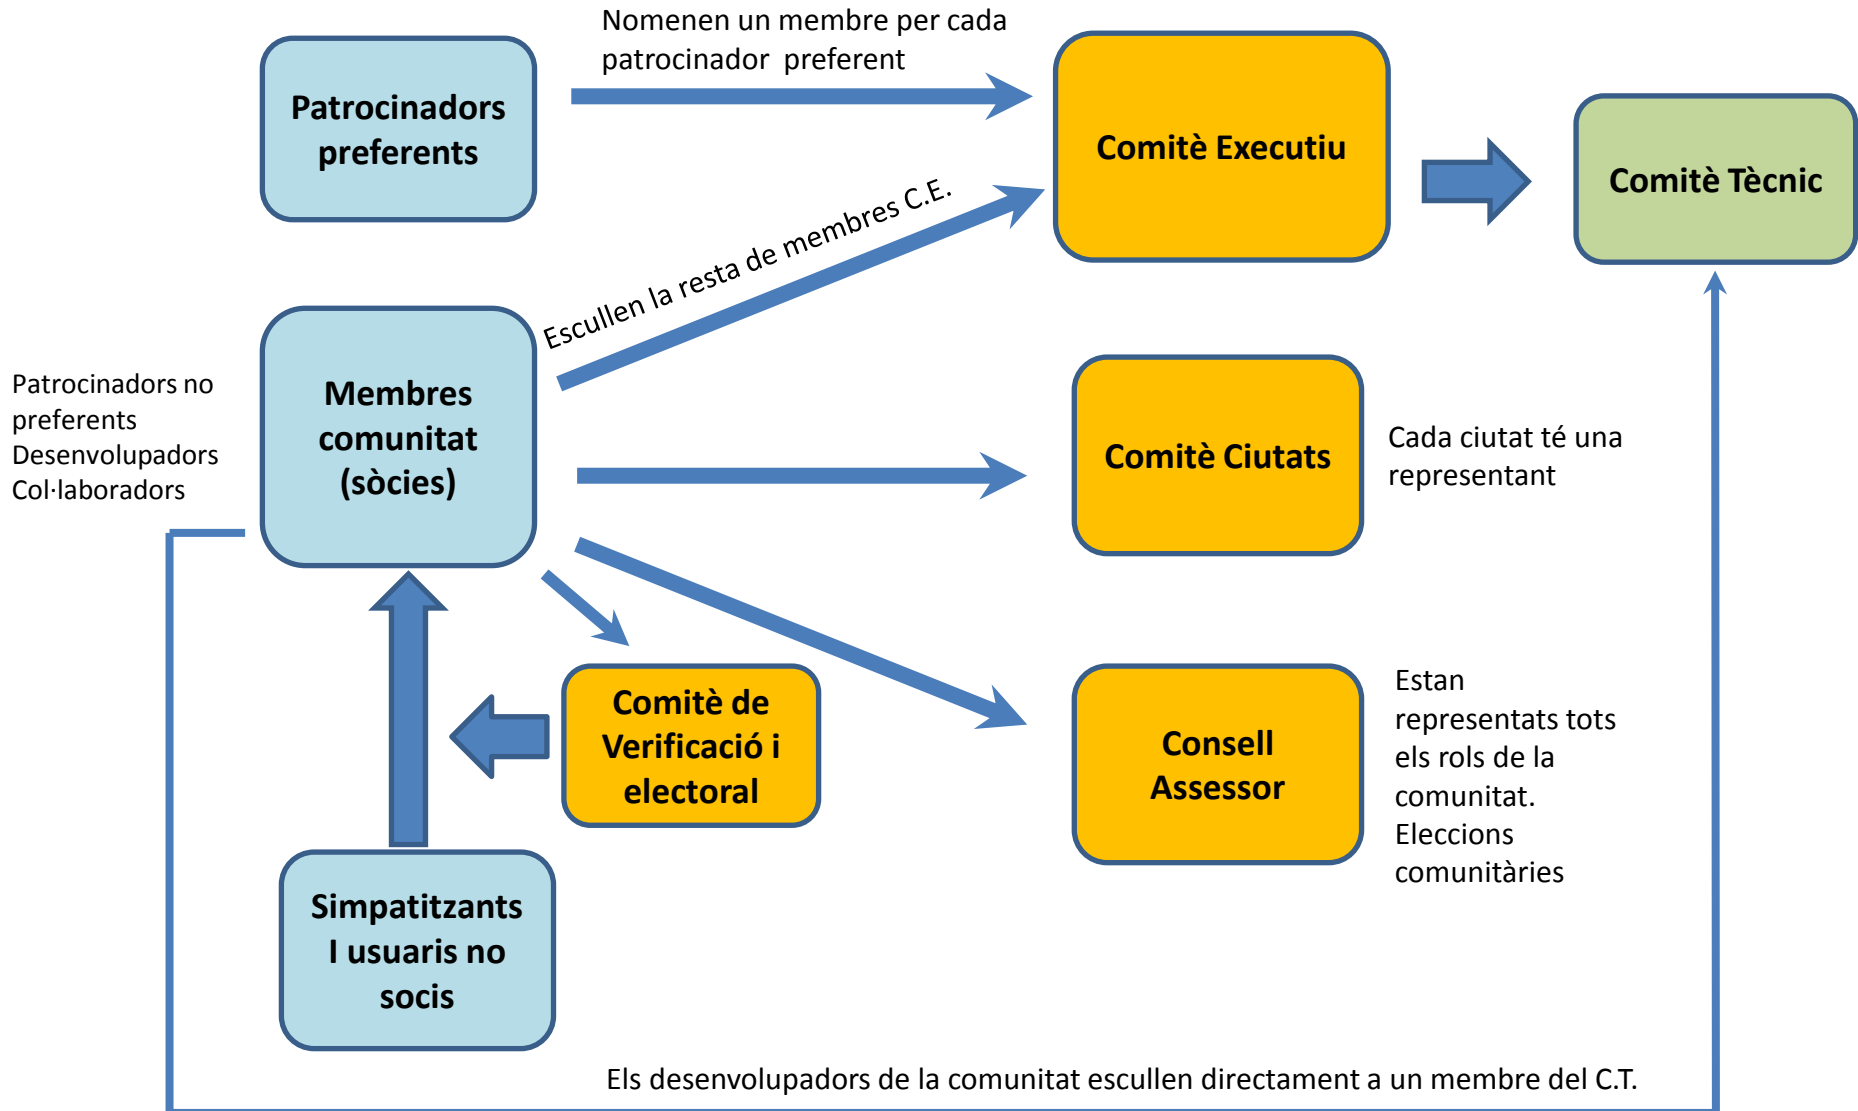

Model Apache

Tipus de membres de la comunitat

Model Sentilo

Òrgans

Enspiral foundation: suport emprendedoria en xarxa de projectes per a canviar el món

COMUNITAT

GRUPS DE TREBALL

Catalitzadors

DECISIONS

Tauler de millores
Plasmació en Guies i manuals

EXECUCIÓ

- Projectes
- Emprenedoria
- programació
- Facilitació

CONTRACTACIÓ EXTERNA

HOLACRACY - The organization is built as a hocracy of semi-autonomous, self-organizing circles.

STRUCTURE

PRACTICES